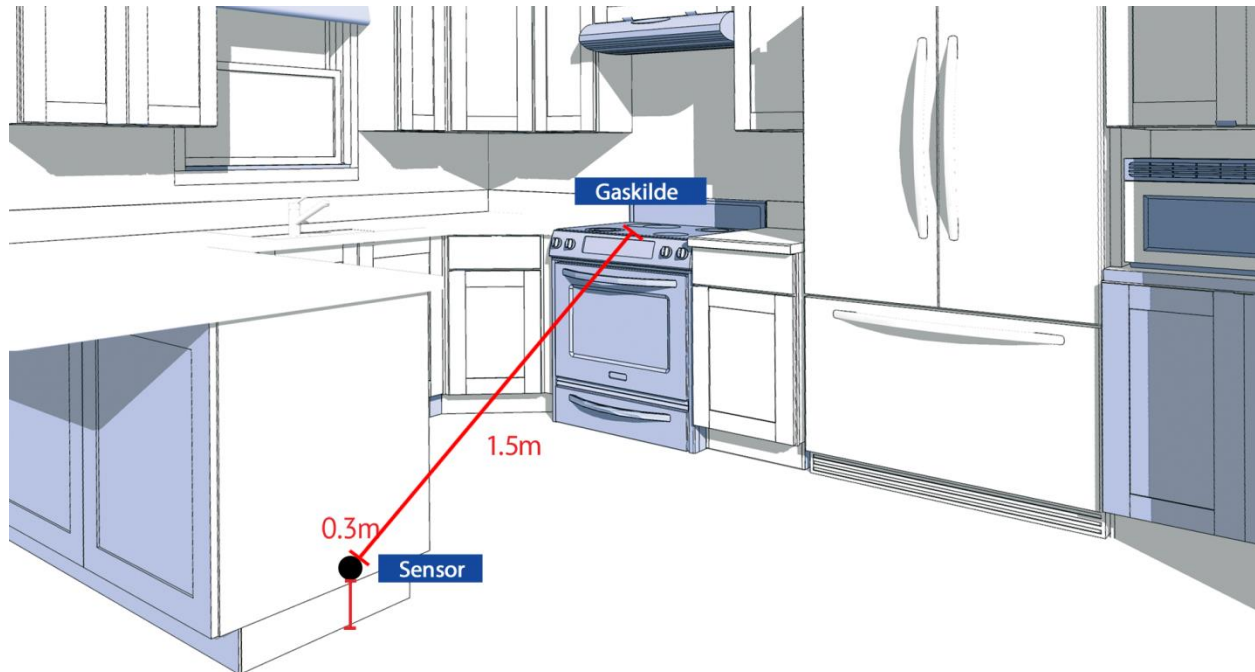

Installation

3

Installer gassensoren i det rum, hvor gaskilden befinder sig, ca 1,5 meter fra gaskilden. Højden afhænger af hvilken type gas, der er tale om.

Naturgas

0,3m – 1m fra loftet:

LPG Gas

0,3m – 1m fra gulvet: