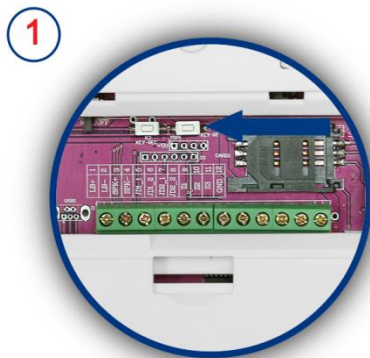

HOME[®] SECURE 433MHz

Trådløs Gassensor

Introduktion

- 1 Standby LED: Lyser grønt ved normal drift.
- 2 Alarm LED: Blinker rødt ved gas alarm.
- 3 Sirene: Larmer med 75dB ved alarm.
- 4 Test/Kodeknop: Benyttes til at kode sensoren til alarmpanelet.

Registrer Gassensoren

Det er nødvendigt at kode gassensoren til alarmpanelet, før den kan udløse alarm ved gasudvikling. Dette sker ved at sætte alarmpanelet i kodetilstand og derefter sende et signal fra sensoren til alarmpanelet. Følg vejledningen nedenfor.

- 1 Tryk to gange på RF knappen. Alarmpanelet giver et kort bip ved første tryk og derefter et langt bip ved andet tryk.
- 2 Både RF og ZONE LED lyser rødt. Alarmpanelet er nu klar til at kode trådløse sensorer.
- 3 Kod gassensoren ved at trykke på testknappen på siden.
Alarmpanelet bipper en enkelt gang. Hvis gassensoren allerede er kodet, bipper alarmpanelet fire gange hurtigt.