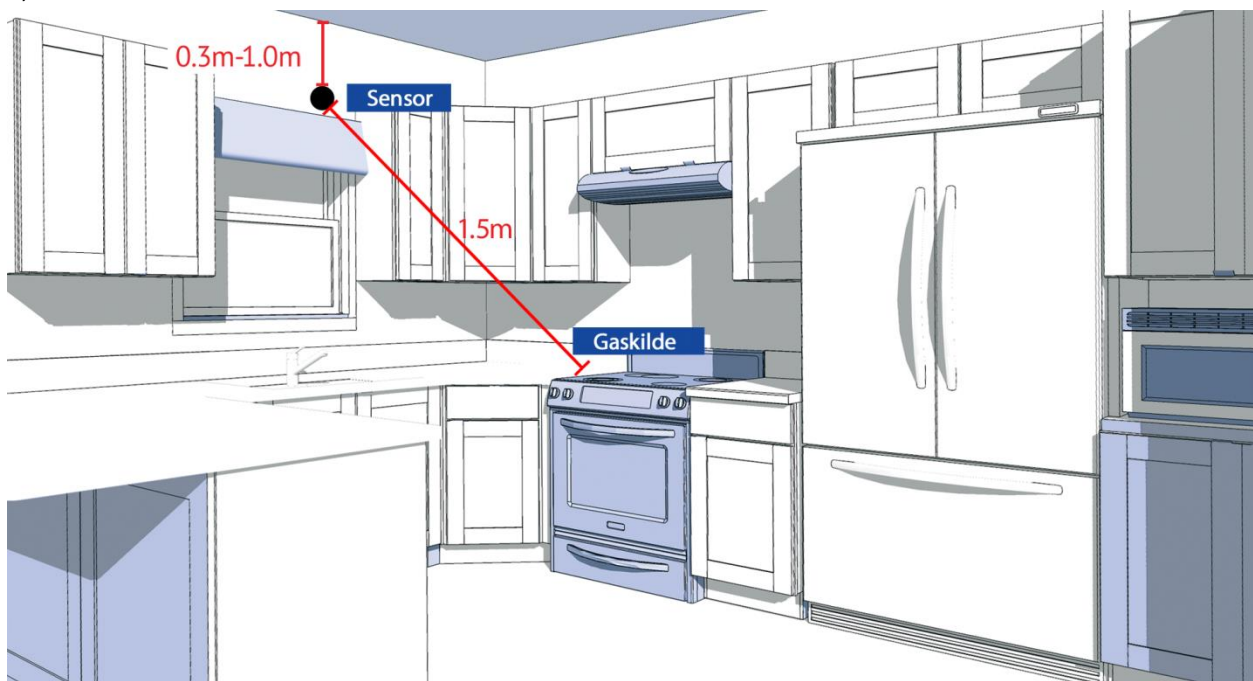

Installation

3

Installer gassensoren i det rum, hvor gaskilden befinder sig, ca 1,5 meter fra gaskilden. Højden afhænger af hvilken type gas, der er tale om.

Naturgas

0,3m – 1m fra loftet:

LPG Gas

0,3m – 1m fra gulvet: